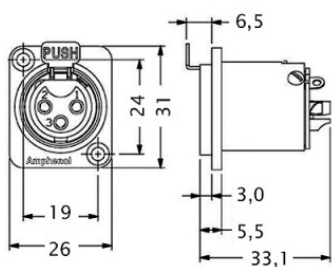

HARDWARE

flight case and cabinet components

CONNETTORI AMPHENOL - vers. 12/2013

7KV3F

XLR volante femmina

7KV3M

XLR volante maschio

7DP3F

XLR da pannello femmina

7DP3M

XLR da pannello maschio