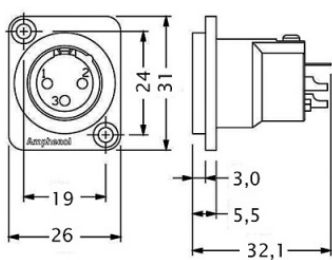

HARDWARE

flight case and cabinet components

CONNETTORI AMPHENOL - vers. 12/2013

7KV3F

XLR volante femmina

7KV3M

XLR volante maschio

7DP3F

XLR da pannello femmina

7DP3M

XLR da pannello maschio